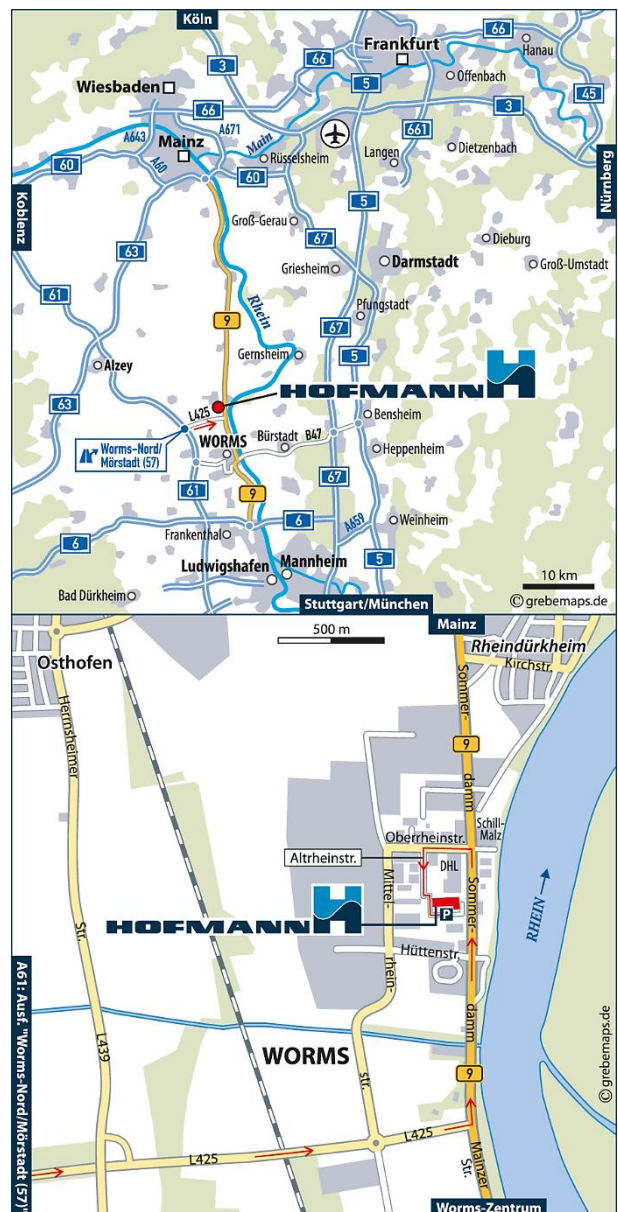

Information für Besucher

Hofmann Maschinen- und Anlagenbau GmbH

Altrheinstraße 11

67550 Worms

Deutschland

+49 6242 904-0

info@hofmannmaschinen.com

<https://www.hofmannmaschinen.com/>

Ihr Weg zu uns mit dem PKW

Folgen Sie der Autobahn A61 und wählen Sie die Ausfahrt Worms-Nord/Mörstadt. Anschließend folgen Sie der Landstraße L425 bis zur T-Kreuzung B9, dort fahren Sie in Richtung Mainz. An der 3. Ampel biegen Sie links ab in die Oberrheinstraße und bei der ersten Möglichkeit erneut links in die Altrheinstraße. Am Wendehammer fahren Sie links auf unser Firmengelände.

Ihr Weg zu uns mit öffentlichen Verkehrsmitteln

Von den Bahnhöfen Worms oder Osthofen gelangen Sie mit der Buslinie 431 nach Worms-Rheindürkheim. Steigen Sie an der Haltestelle „Oberrheinstraße“ aus. Sie erreichen unser Hauptgebäude in der Altrheinstraße 11 in wenigen Minuten zu Fuß.

Besucherparkplätze und Anmeldung

Auf unserem Firmengelände folgen Sie bitte der Beschilderung. Die Besucherparkplätze befinden sich direkt gegenüber des Haupteingangs.

Unser Empfang ist besetzt von 09.00 h bis 15.00 h.

- **E** Eingang/Foyer
- **P** Besucherparkplatz
- **W** Werkstor Altrheinstraße 11